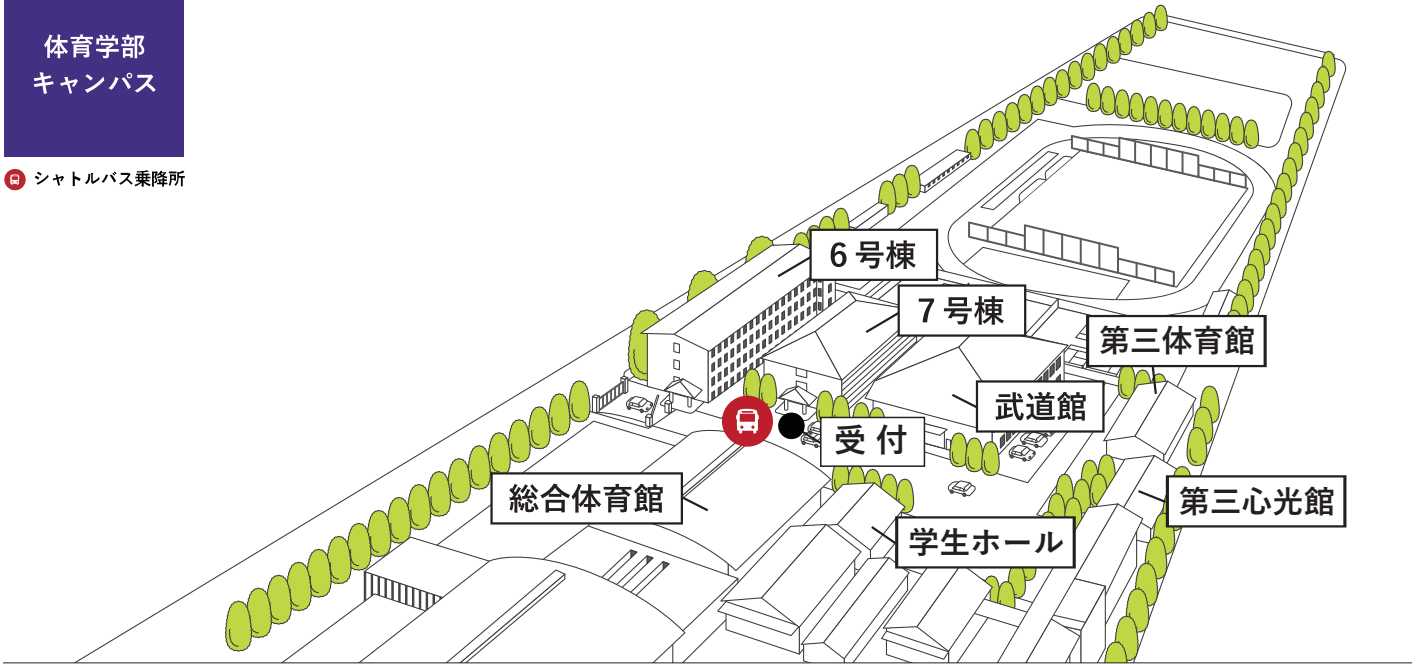

体育学部
キャンパス

シャトルバス乗降所

[体育学部キャンパス プログラム]
(13:00~16:00)

- 受付・総合案内
- 学科紹介
- 学科による個別相談
- 学部紹介ビデオ上映
- 研究科紹介・個別相談
- キャンパスツアー・施設見学

7号棟